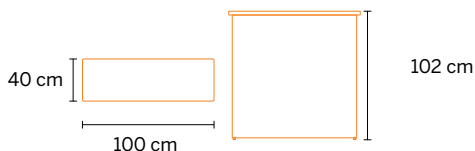

## Pixlip GO Counter

Portabel och dubbelsidig ljuslåda med svart toppskiva. Ramen monteras enkelt ihop utan verktyg. Alla delar du behöver packas och levereras i en smidig väska. Ljuslådan är helt gjord i plast med högkvalitativa LED-dioder. Perfekt när du vill synas lite extra på mässan, i butiken eller på seminariet.

Omfattas av Spennare limited lifetime warranty.

*Ljuslåda och disk i ett*

*Effektfull*

*Byggs utan verktyg*

Vikt	14 kg
Bredd	100 cm
Höjd	102 cm
Djup	40 cm
Bildvåd	100x100 cm

Pixlip Go Counter

Pris vid 1 st

Pixlip Go Counter